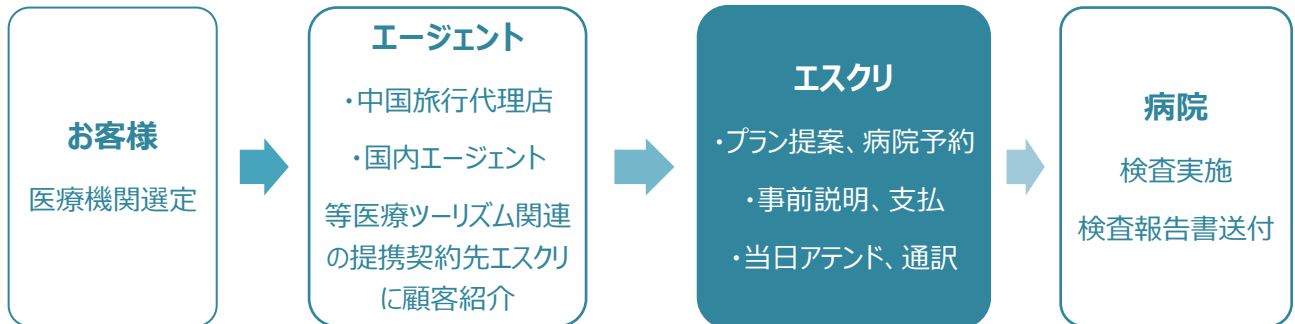

年間約 8,000 組の結婚式を手掛けているエスクリは、多様化する結婚式のニーズやモチベーションに応えるとともに、医療ツーリズム事業等の新分野にも積極的に挑戦してまいります。

■商品構成

①ブライダル商品のオプションとして

ブライダル検診、人間ドック、再生医療、美容整形、不妊治療など

②MICE 商品のオプションとして

訪日企業の経営層、中間管理職者、一般社員向けに、それぞれの間ドックプランの提案

■ビジネススキーム